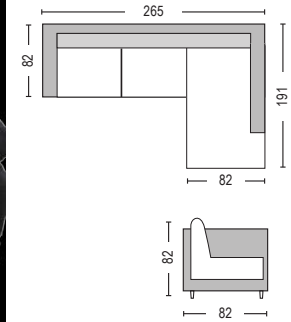

Sector / E989,6R

Καναπές δεξιά γωνία ρυ μαύρο / 265x191x82xY82

Sector / E989,5L

Καναπές αριστερή γωνία ρυ άσπρο / 265x191x82xY82

Sector / E989,5R

Καναπές δεξιά γωνία ρυ άσπρο / 265x191x82xY82

Ανακλινόμενα κεφαλάρια