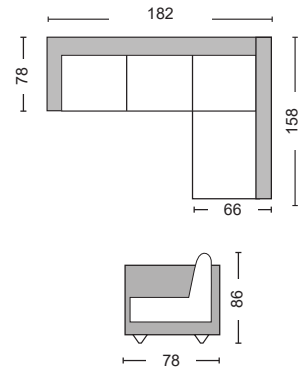

Alan / E9690,1