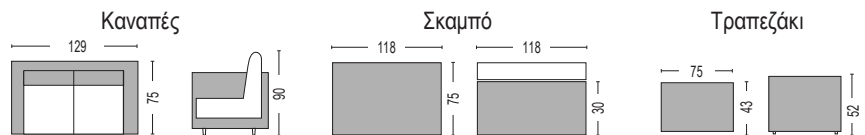

Στις τιμές συμπεριλαμβάνονται τα μαξιλάρια

Ascot

Όλες οι τιμές αναφέρονται σε ένα (!) τεμάχιο, επιβαρύνονται με Φ.Π.Α. και δεν περιλαμβάνουν μεταφορικά. Η αναγραφή όλων των διαστάσεων αναλύεται ως ΜxΠxΥ εκ./cm.