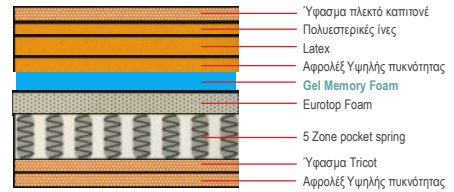

ΕΣΩΤΕΡΙΚΟΣ ΧΩΡΟΣ Στρώματα

Το στρώμα **5 ZONON-MEMORY FOAM** με τεχνολογία διαβαθμισμένης σκληρότητας ελατηρίων, στην διάρκεια του ύπνου παίρνει το σχήμα του δικού σας σώματος, προσφέροντας στην πλάτη, τον αυχένα, τους ώμους και τα πόδια σας, την σωστή στάση για ιδανική ξεκούραση.

**NEW
2024**

E2059,2 / 160x200

**2
Medium
Soft**

Στρώμα 5-Zone Pocket Spring 34/32 cm + Gel Memory Foam + Latex/ Μονής όψης + Περιμετρικό Foam Box 5 cm

Το στρώμα **5 ZONON-MEMORY FOAM** με τεχνολογία διαβαθμισμένης σκληρότητας ελατηρίων, στην διάρκεια του ύπνου παίρνει το σχήμα του δικού σας σώματος, προσφέροντας στην πλάτη, τον αυχένα, τους ώμους και τα πόδια σας, την σωστή στάση για ιδανική ξεκούραση.

**NEW
2024**