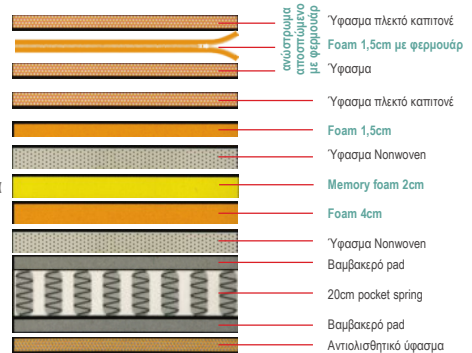

- E2011,2A / 160x200

Στρώμα Memory Foam - αφαιρούμενο ανώστρωμα - 29 cm