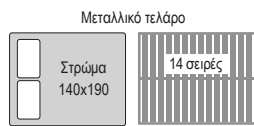

E8070,1 / 97x201x81

E8108,1 / 145x201x79

Flora / E8027,1

Κομοδίνο μέταλλο άσπρο - ξύλο άσπρο
33x45x59

Προσοχή: Οι τιμές των κρεβατιών δεν περιλαμβάνουν στρώμα και λευκά είδη.

Dugan / E8084
Κρεβάτι μέταλλο μαύρο / 145x195x83