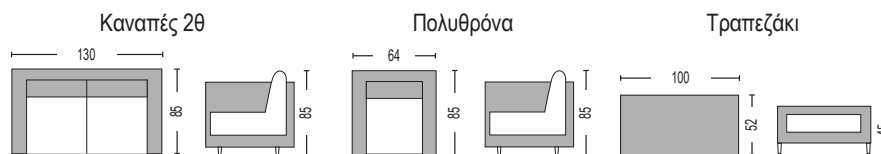

Vitoria Set / E676
(Καναπές 2-θ, 2 πολυθρόνες, τραπέζακι)
Alu-grey brown 6,5x4mm half round wicker

Vitoria

Sunny Set Alu / E6626
(Καναπές 2-θ + 2 πολυθρόνες + τραπέζακι)
wicker άσπρο - μαξιλάρι γκρι

Στις τιμές συμπεριλαμβάνονται τα μαξιλάρια