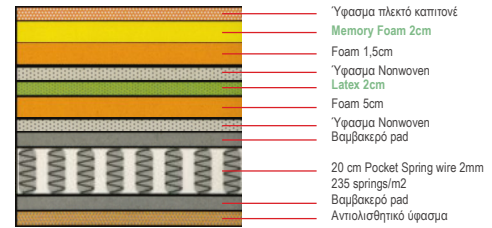

ΕΣΩΤΕΡΙΚΟΣ ΧΩΡΟΣ

Στρώματα

Το **LATEX** είναι υλικό που προέρχεται από το φυσικό καουτσούκ με αντιβακτηριακές και υποαλλεργικές ιδιότητες, μεγάλη ελαστικότητα και εξαιρετικό εξαιρετισμό νόση στις κυψέλες που διαθέτει.

E2019,40B / 150x200

E2019,20B / 160x200

Στρώμα Memory Foam + Latex 31 cm

Το στρώμα **POCKET SPRING** έχει ελατήρια από ασάλι, το καθένα μέσα σε υφασμάτινη θήκη, που λειτουργούν ανεξάρτητα. Απορροφούν κραδασμούς, τριξίματα και προσφέρουν προσαρμοσμένη ελαστικότητα σε όλες τις ζώνες στήριξης τους στρώματος.