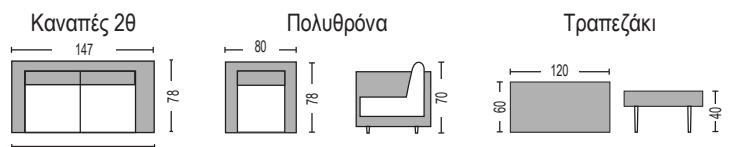

City Dining Set / E6735
(Τραπέζι, 6 πολυθρόνες) alu - ανθρακί μπεζ

**NEW
2024**

ΕΞΩΤΕΡΙΚΟΣ ΧΩΡΟΣ
Aluminum

Στις τιμές συμπεριλαμβάνονται τα μαξιλάρια

Cordoba Set / E6738
(Καναπές 2-θ +2 πολυθρόνες +τραπέζακι)
alu ανθρακί - μαξιλάρι μπεζ