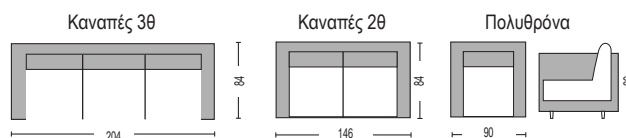

Brighton / E9422,1

Πολυθρόνα ύφασμα ρι γκρι / 90x84x89

Brighton / E9422,3

Καναπές 3θέσιος ύφασμα ρι γκρι / 204x84x89

Brighton / E9422,2

Καναπές 2θέσιος ύφασμα ρι γκρι / 146x84x89