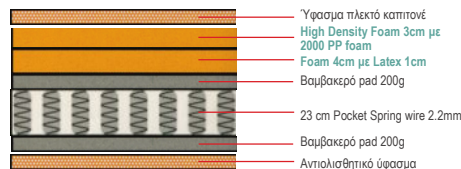

Το στρώμα **5 ΖΩΝΩΝ-MEMORY FOAM** με τεχνολογία διαβαθμισμένης σκληρότητας ελατηρίων, στην διάρκεια του ύπνου παίρνει το σχήμα του δικού σας σώματος, προσφέροντας στην πλάτη, τον αυχένα, τους ώμους και τα πόδια σας, την σωστή στάση για ιδανική ξεκούραση.

NEW 2024

4
Medium
Hard

E2093,2 / 160x200x36

E2093,4 / 150x200x36

Στρώμα 5-Zone Pocket Spring 36 cm + Gel Memory Foam + Latex/ Διπλής όψης (Roll Pack) + Περιμετρικό Foam Box 5 cm

Το στρώμα **POCKET SPRING** έχει ελατήρια από ασάλι, το καθένα μέσα σε υφασμάτινη θήκη, που λειτουργούν ανεξάρτητα. Απορροφούν κραδασμούς, τριξίματα και προσφέρουν προσαρμοσμένη ελαστικότητα σε όλες τις ζώνες στήριξης τους στρώματος.

NEW 2024

5
Hard

E2013,3 / 90x200x31

E2013,4 / 150x200x31

E2013,2 / 160x200x31

Στρώμα Pocket Spring 31 cm + Ανώστρωμα Foam/ Μονής όψης (Roll Pack)

Το **FOAM** είναι στρώμα αφρού χωρίς ελατήρια που προσαρμόζει άφογα το σχήμα του, ακολουθώντας τις φυσικές καμπύλες του σώματος και απορροφάει την ενέργεια και τις δονήσεις.

NEW 2024

5
Hard

E2041,20 / 160x200

Στρώμα Foam 20 cm / Διπλής όψης (Roll Pack)

Όλες οι τιμές αναφέρονται σε ένα (!) τεμάχιο, επιβαρύνονται με Φ.Π.Α. και δεν περιλαμβάνουν μεταφορικά. Η αναγραφή όλων των διαστάσεων αναλύεται ως ΜxΠxΥ εκ./cm.