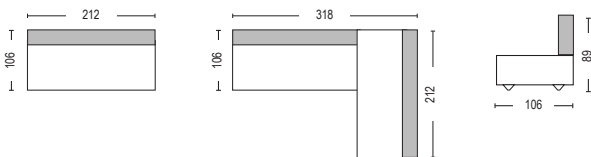

Καναπές δεξιά γωνία ύφασμα κοτλέ μπλεζ / 274x203x88xY82

Προσοχή: Οι καναπέδες γωνία ορίζονται δεξιά ή αριστερά όπως καθόμαστε.

Ισχύουσες τιμές στο 210 3001942

Bristol / E9417,2

Καναπές γωνία αναστρέψιμος - πολυμορφικός τεχνητή γούνα άσπρο / 318x212x106xY89