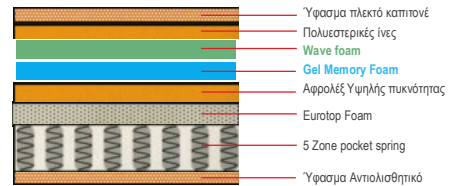

E2092,2 / 160x200

**4
Medium
Hard**

Στρώμα 5-Zone Pocket Spring 33/31 cm + Gel Memory Foam/ Μονής όψης

Το στρώμα **5 ZONON-MEMORY FOAM** με τεχνολογία διαβαθμισμένης σκληρότητας ελατηρίων, στην διάρκεια του ύπνου παίρνει το σχήμα του δικού σας σώματος, προσφέροντας στην πλάτη, τον αυχένα, τους ώμους και τα πόδια σας, την σωστή στάση για ιδανική ξεκούραση.

**NEW
2024**