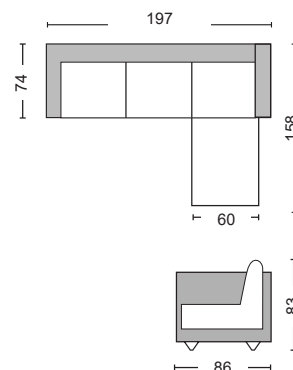

ΕΣΩΤΕΡΙΚΟΣ ΧΩΡΟΣ

Καναπέδες

NEW
2024

Gerry / E9582,1

Καναπές γωνία αναστρέψιμος ύφασμα γκρι / 197x158x86xY83