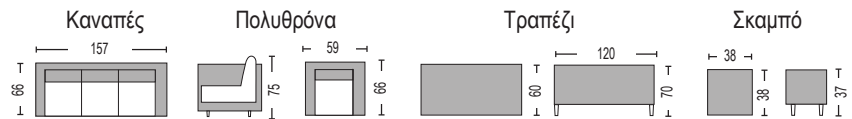

ΕΞΩΤΕΡΙΚΟΣ ΧΩΡΟΣ

Aluminum Wicker

Στις τιμές συμπεριλαμβάνονται τα μαξιλάρια

Santo