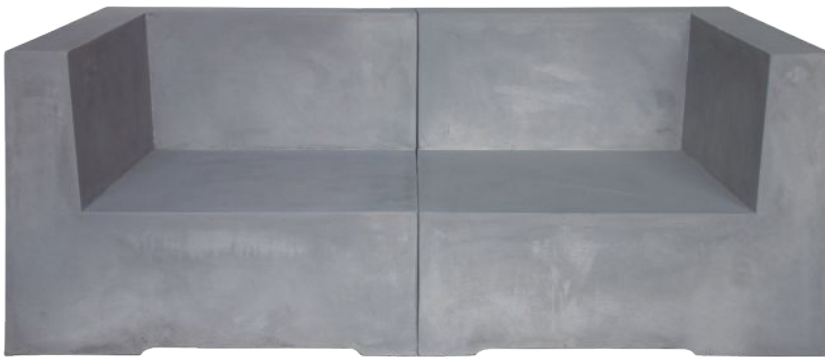

Concrete / **E6200,2**
2-θ καναπές cement grey / 166x81x65