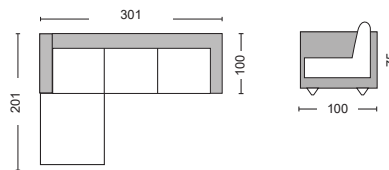

Προσοχή: Οι καναπέδες γωνία ορίζονται δεξιά ή αριστερά όπως καθόμαστε.

NEW
2024

ΕΣΩΤΕΡΙΚΟΣ ΧΩΡΟΣ
Καναπέδες

Larry / E9820,1

Καναπές γωνία πολυμορφικός - ύφασμα σκούρο γκρι / 301x201x100xY75

Larry / E9820,2

Καναπές γωνία πολυμορφικός - ύφασμα εκρού / 301x201x100xY75