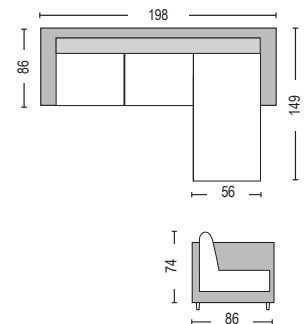

Dover / E9929,2
Καναπές γωνία αναστρέψιμος - ύφασμα μαύρο / 198x149x86xY74xY89

Όλες οι τιμές αναφέρονται σε ένα (!) τεμάχιο, επιβαρύνονται με Φ.Π.Α. και δεν περιλαμβάνουν μεταφορικά. Η αναγραφή όλων των διαστάσεων αναλύεται ως ΜxΠxΥ εκ./cm.