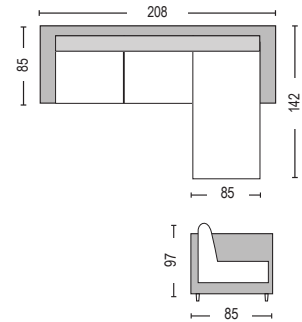

Portland / E9585,11

Καναπές γωνία αναστρέψιμος ύφασμα γκρι / 208x142x85xY97

Προσοχή: Οι καναπέδες γωνία ορίζονται δεξιά ή αριστερά όπως καθόμαστε.

Ισχύουσες τιμές στο 210 3001942