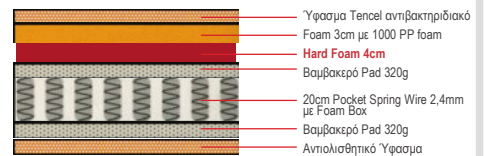

E2094,3 / 90x200x30

E2094,2 / 160x200x30

**6
Very
Hard**

Στρώμα Pocket Spring 30 cm / Μονής όψης

Όλες οι τιμές αναφέρονται σε ένα (!) τεμάχιο, επιβαρύνονται με Φ.Π.Α. και δεν περιλαμβάνουν μεταφορικά. Η αναγραφή όλων των διαστάσεων αναλύεται ως ΜxΠxΥ εκ./cm.