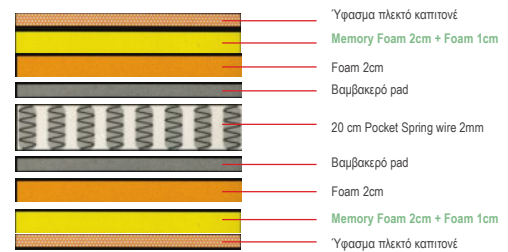

E2090,2 / 160x200

Στρώμα Pocket Spring + Memory Foam 28 cm / Διπλής όψης

Το **BONNELL SPRING** είναι στρώμα με ελατήρια από ασάλι σε σχήμα κλεψύδρας, ενωμένα μεταξύ τους σε όλο το εσωτερικό του με σπιράλ σύρμα, υποστηρίζοντας κατά τον καλύτερο τρόπο το σώμα στην διάρκεια του ύπνου.