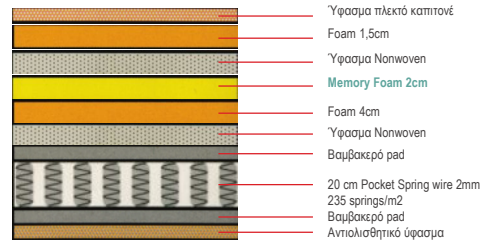

- E2011,4B / 150x200
- E2011,2B / 160x200
- E2011,9B / 180x200

Στρώμα Memory Foam 28 cm

Το στρώμα **MEMORY FOAM / ΑΝΩΣΤΡΩΜΑ ΑΦΑΙΡΟΥΜΕΝΟ** με φερμουάρ. Στην διάρκεια του ύπνου παίρνει το σχήμα και την στάση του δικού σας σώματος, προσφέροντας στην πλάτη, τον αυχένα, τους ώμους και τα πόδια σας, την σωστή στάση για ιδανική ξεκούραση.