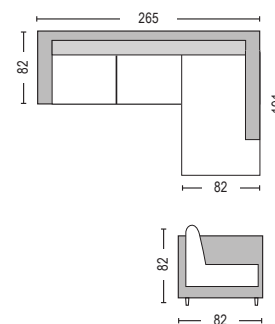

ΕΣΩΤΕΡΙΚΟΣ ΧΩΡΟΣ

Καναπέδες

Ανακλινόμενα κεφάλια