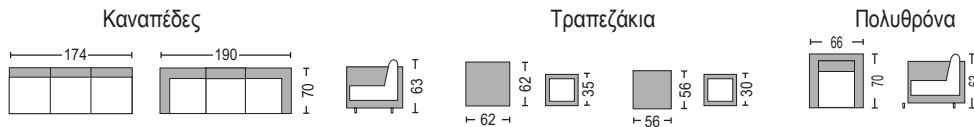

NEW
2024

ΕΞΩΤΕΡΙΚΟΣ ΧΩΡΟΣ

Μέταλλο

Στις τιμές συμπεριλαμβάνονται τα μαξιλάρια

Marilian Set / E6870,1

Πολυμορφικό 6 τεμαχίων (1 καναπές με ρυθμιζόμενη πλάτη + 1 καναπές + 2 πολυθρόνες + 2 τραπέζια)
steel ανθρακί - μαξιλάρι γκρι - μπράτσα polywood