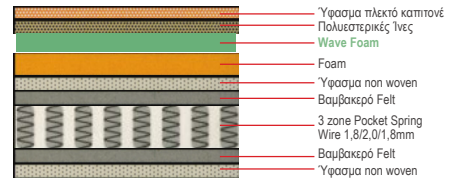

ΕΣΩΤΕΡΙΚΟΣ ΧΩΡΟΣ Στρώματα

Το στρώμα **3 ΖΩΝΩΝ-FOAM** με τεχνολογία διαβαθμισμένης σκληρότητας ελατηρίων, στην διάρκεια του ύπνου παίρνει το σχήμα του δικού σας σώματος, προσφέροντας στην πλάτη, τον αυχένα, τους ώμους και τα πόδια σας, την σωστή στάση για ιδανική ξεκούραση.

**NEW
2024**