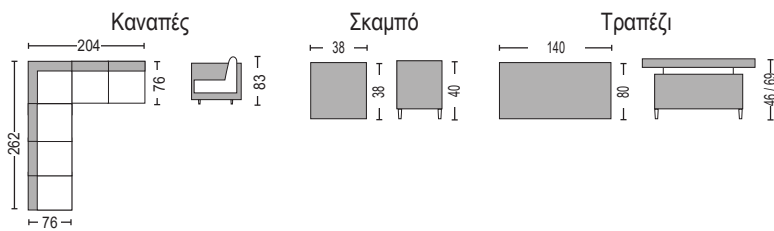

ΕΞΩΤΕΡΙΚΟΣ ΧΩΡΟΣ

Aluminum Wicker

Στις τιμές συμπεριλαμβάνονται τα μαξιλάρια

Boozer Set Alu / E6621,1

(Καναπές γωνία 8-θ + 2 σκαμπό + τραπέζι σαλονιού-τραπεζαρίας με ρυθμιζόμενο ύψος και ενσωματωμένη θήκη για πάγο)
wicker αν.γκρι - μαξιλάρι αν.γκρι