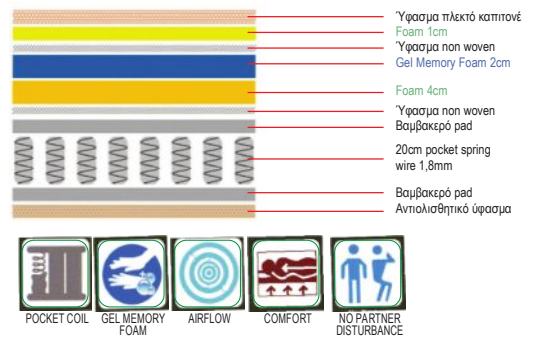

3 Medium

Στρώμα Pocket Spring+Ανώστρωμα Foam 31/29cm / Μονής Όψης / **E2049,2** / 160x200

Το **COOL GEL** μειώνει την "παγιδευμένη" θερμοκρασία του σώματος και διανέμει δροσερό αέρα σε όλο το στρώμα. Βοηθάει στην διατήρηση μιας δροσερής και άνετης θερμοκρασίας όλη τη νύχτα, ενώ φέρει όλα τα χαρακτηριστικά του αφρού μνήμης (memory foam). Είναι φυσικά αντιμικροβιακό και ανθεκτικό σε αλλεργιογόνα, μούχλα, βακτήρια και ακάρεα σκόνης.