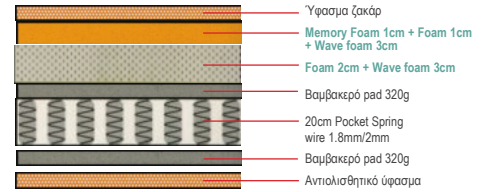

E2047,4 / 150x200
E2047,2 / 160x200
E2047,9 / 180x200

3
Medium

Στρώμα Pocket Spring 30 cm + Ανώστρωμα Memory Foam/ Μονής όψης (Roll Pack)