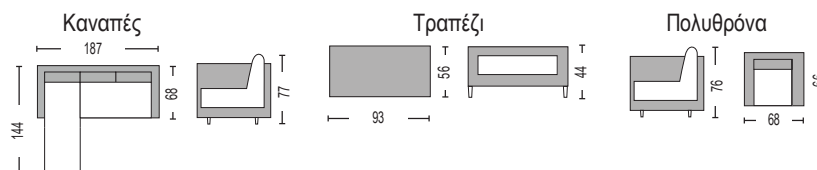

Center 277

ΕΞΩΤΕΡΙΚΟΣ ΧΩΡΟΣ

Μέταλλο Wicker

Στις τιμές συμπεριλαμβάνονται τα μαξιλάρια

Monroe Set K/D Steel / E6853
 (Καναπές 3-θ, 2 πολυθρόνες, 2 σκαμπό, τραπέζι)
 Wicker grey white - μαξιλάρι καφέ

Patio Set K/D Steel / E6865
 Τραπέζι + καναπές γωνία + πολυθρόνα
 Wicker γκρι - μαξιλάρια σκ. γκρι