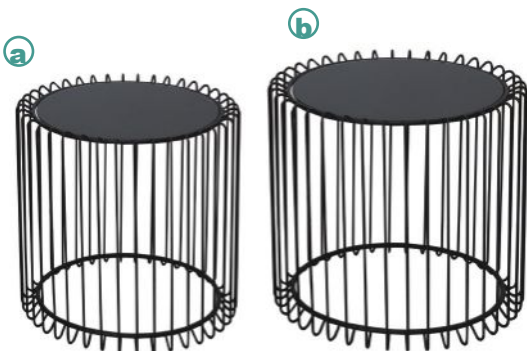

Rico Set-2 / EM9608

Τραπεζάκια σαλονιού steel μαύρο - γυαλί smoke
(a) Φ45x40 (b) Φ50x45

**NEW
2024**

Venet / EM730

Τραπεζάκι σαλονιού steel μαύρο - γυαλί clear black
Φ90xY32/Φ60xY40

Όλες οι τιμές αναφέρονται σε ένα (!) τεμάχιο, επιβαρύνονται με Φ.Π.Α. και δεν περιλαμβάνουν μεταφορικά. Η αναγραφή όλων των διαστάσεων αναλύεται ως ΜxΠxΥ εκ./cm.