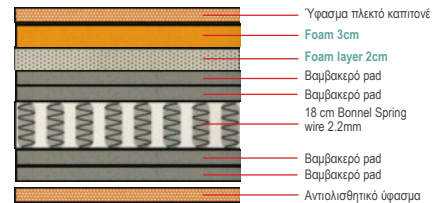

- E2056,6 / 90x190
- E2056,3 / 90x200
- E2056,7 / 140x190
- E2056,8 / 140x200
- E2056,4 / 150x200
- E2056,2 / 160x200

Το στρώμα **POCKET SPRING** έχει ελατήρια από ασάλι, το καθένα μέσα σε υφασμάτινη θήκη, που λειτουργούν ανεξάρτητα. Απορροφούν κραδασμούς, τριξίματα και προσφέρουν προσαρμοσμένη ελαστικότητα σε όλες τις ζώνες στήριξης τους στρώματος.