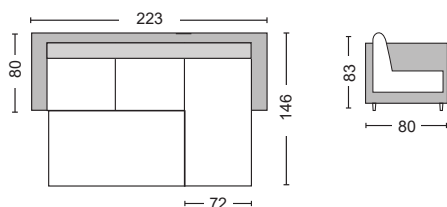

Ισχύουσες τιμές στο 210 3001942

Montreal Max | **41**

Montreal / E9586,11

Καναπές γωνία - κρεβάτι με αποθηκευτικό χώρο - ύφασμα microfiber μαύρο

Καναπές γωνία αναστρέψιμη 223x146x80xY83 - Κρεβάτι 115x194x43