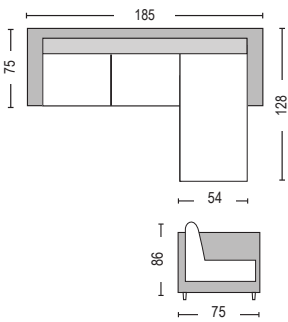

Porto / E9920,1

Καναπές γωνία αναστρέψιμος ύφασμα σκ.γκρι / 185x128x75xY86