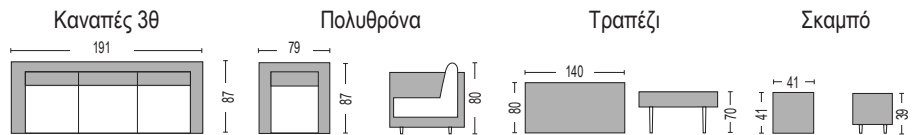

Belmar Living Set / E6868
(Καναπές 3-θ, 2 πολυθρόνες, τραπέζακι)
Alu-grey white 6,5x4mm half round wicker