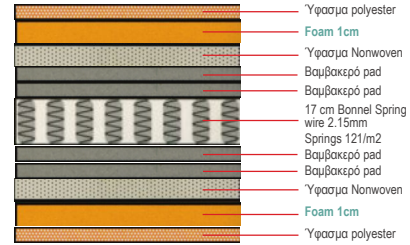

- E2053,0 / 85x185/15
- E2054,6B / 90x190
- E2054,3B / 90x200
- E2054,7B / 110x200
- E2054,5B / 120x190
- E2054,1B / 120x200
- E2054,4B / 150x200
- E2054,2B / 160x200

MARIN / Μονής όψης

Το **BONNELL SPRING** είναι στρώμα με ελατήρια από ασάλι σε σχήμα κλειψύδρας, ενωμένα μεταξύ τους σε όλο το εσωτερικό του με σπιράλ σύρμα, υποστηρίζοντας κατά τον καλύτερο τρόπο το σώμα στην διάρκεια του ύπνου.