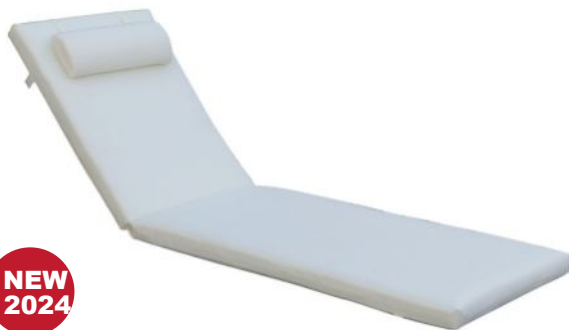

NEW 2024
Sunlounger / E2014,1
Μαξιλάρι ξαπλώστρας με velcro και προσκέφαλο - ύφασμα
water repellent εκρού / 196(78+118)x60x7