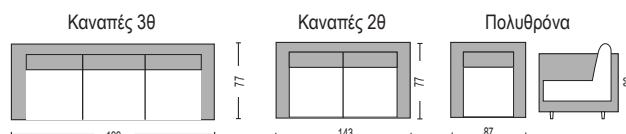

ΕΣΩΤΕΡΙΚΟΣ ΧΩΡΟΣ

Καναπέδες

NEW
2024

Brighton / E9422,1

Πολυθρόνα ύφασμα ρι γκρι / 90x84x89

Brighton / E9422,3

Καναπές 3θέσιος ύφασμα ρι γκρι / 204x84x89

Brighton / E9422,2

Καναπές 2θέσιος ύφασμα ρι γκρι / 146x84x89

Brighton

BEST
PRICE

Luxe Set Σαλόνι / E9634,2S

(Καναπές 3θέσιος, 2θέσιος, πολυθρόνα) ύφασμα antique pink velure