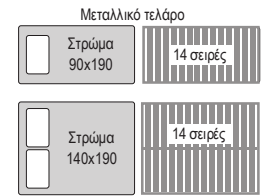

Paloma / E8047
Κρεβάτι κουκέτα μέταλλο μαύρο - ξύλο καρυδί
97x210x150