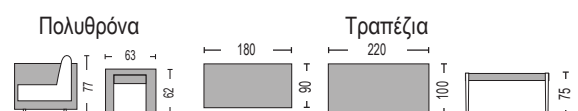

Cordoba

Jardin Set Alu / E6742,S1
(Τραπέζι alu ανθρακί - HPL μαύρο 180x90x75 + 6 πολυθρόνες alu ανθρακί - rope μπεζ 63x62x77)
Jardin Set Alu / E6742,S2
(Τραπέζι alu ανθρακί - HPL μαύρο 220x100x75 + 8 πολυθρόνες alu ανθρακί - rope μπεζ 63x62x77)