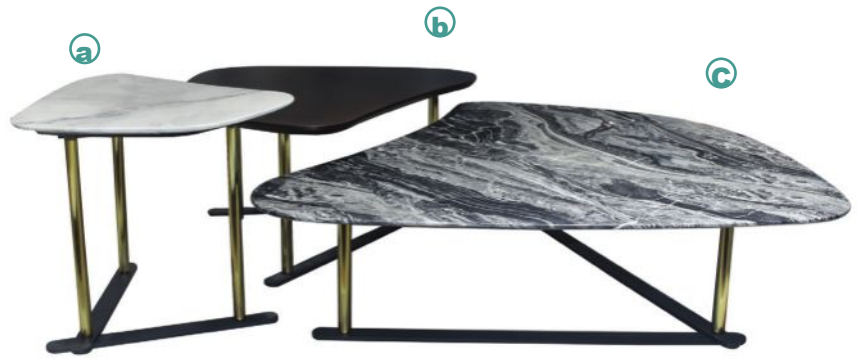

NEW
2024

ΕΣΩΤΕΡΙΚΟΣ ΧΩΡΟΣ

Τραπεζάκια σαλονιού

Boni / E7692,1

Τραπεζάκι σαλονιού μαύρο-zebrano / 2 συρτάρια / 124x70x22/39

Barry Set-3 / EM781,S

Τραπεζάκια σαλονιού steel βαφή χρυσό - μάρμαρο/ξύλο
(a)48x61x51 (b)69x88x42 (c)130x103x33