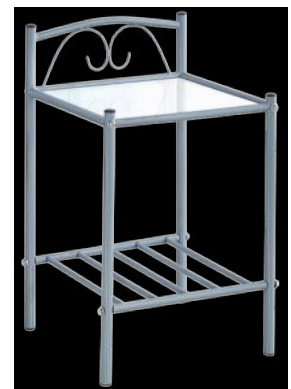

E8013,3 / γκρι