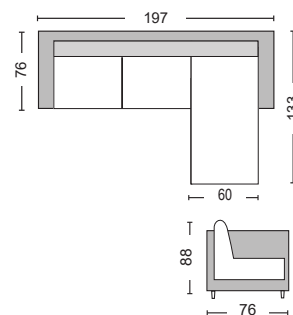

Gerry

Elisa / E9925,1