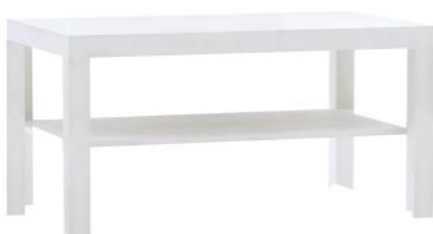

Decon / **E7721**
Τραπεζάκι σαλονιού άσπρο / 89x55x45