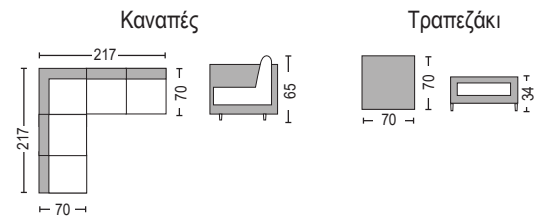

Mexico Set / E6867,2
(Καναπές 3-θ+2-θ γωνία, τραπέζακι)
Alu ανθρακί - μαξιλάρι γκρι

Όλες οι τιμές αναφέρονται σε ένα (!) τεμάχιο, επιβαρύνονται με Φ.Π.Α. και δεν περιλαμβάνουν μεταφορικά. Η αναγραφή όλων των διαστάσεων αναλύεται ως ΜxΠxΥ εκ./cm.