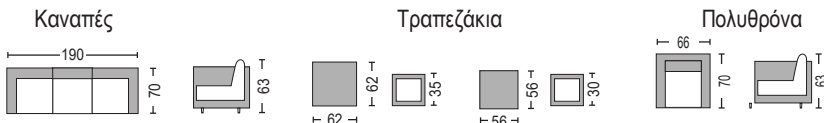

Marilian Set / E6871,2

(1 καναπές με ρυθμιζόμενη πλάτη + 2 πολυθρόνες + 2 τραπεζάκια)
steel άσπρο - μαξιλάρι γκρι - μπράτσα polywood

Όλες οι τιμές αναφέρονται σε ένα (!) τεμάχιο, επιβαρύνονται με Φ.Π.Α. και δεν περιλαμβάνουν μεταφορικά. Η αναγραφή όλων των διαστάσεων αναλύεται ως ΜxΠxΥ εκ./cm.

Ισχύουσες τιμές στο 210 3001942

Marilian | 275