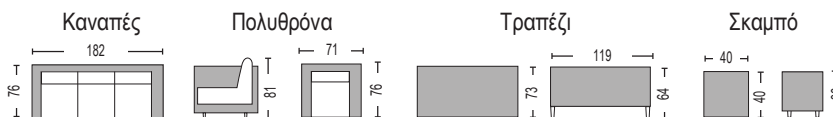

Center 277

ΕΞΩΤΕΡΙΚΟΣ ΧΩΡΟΣ

Μέταλλο Wicker

Στις τιμές συμπεριλαμβάνονται τα μαξιλάρια

Monroe Set K/D Steel / E6853
 (Καναπές 3-θ, 2 πολυθρόνες, 2 σκαμπό, τραπέζι)
 Wicker grey white - μαξιλάρι καφέ

Patio Set K/D Steel / E6865
 Τραπέζι + καναπές γωνία + πολυθρόνα
 Wicker γκρι - μαξιλάρια σκ. γκρι