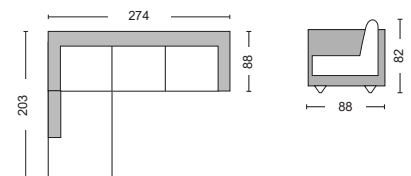

Καναπές δεξιά γωνία ύφασμα κοτλέ μπλεζ / 274x203x88xY82

Προσοχή: Οι καναπέδες γωνία ορίζονται δεξιά ή αριστερά όπως καθόμαστε.

Ισχύουσες τιμές στο 210 3001942

Bristol / E9417,2

Καναπές γωνία αναστρέψιμος - πολυμορφικός τεχνητή γούνα άσπρο / 318x212x106xY89