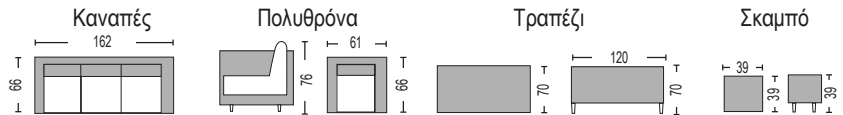

California Set K/D Steel / E6755,2
(Καναπές 3-θ, 2 πολυθρόνες, 2 σκαμπό, τραπέζι)
twin wicker γκρι - μαξιλάρι γκρι

K/D - Αμοντάριστο είδος

Ισχύουσες τιμές στο 210 3001942