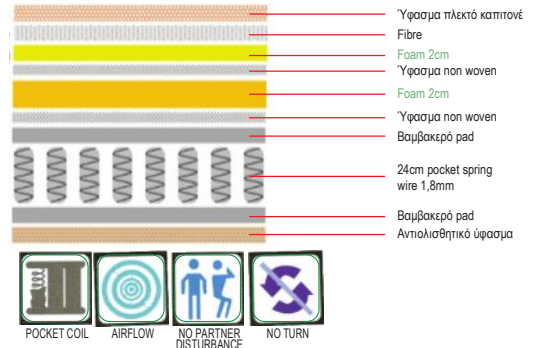

ΕΣΩΤΕΡΙΚΟΣ ΧΩΡΟΣ

Στρώματα

Το στρώμα **POCKET SPRING** έχει ελατήρια από ασάλι, το καθένα μέσα σε υφασμάτινη θήκη, που λειτουργούν ανεξάρτητα. Απορροφούν κραδασμούς, τριξίματα και προσφέρουν προσαρμοσμένη ελαστικότητα σε όλες τις ζώνες στήριξης τους στρώματος.