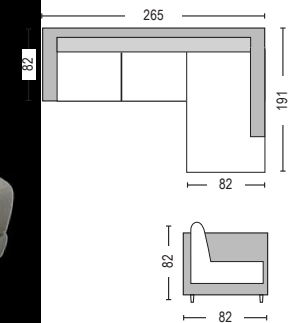

Sector / E989,3L

Καναπές αριστερή γωνία ύφασμα ανθρακί / 265x191x82xY82

Όλες οι τιμές αναφέρονται σε έναν βάνου μεταφορικά. Η αναγραφή όλων των διαστάσεων αναλύεται ως ΜxΠxΥ εκ./cm.