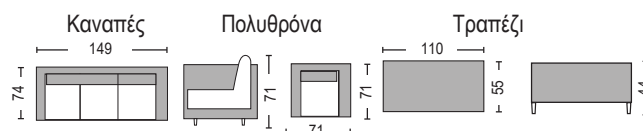

ΕΞΩΤΕΡΙΚΟΣ ΧΩΡΟΣ

Aluminum Wicker