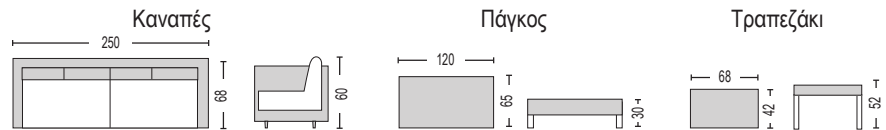

**NEW
2024**

ΕΞΩΤΕΡΙΚΟΣ ΧΩΡΟΣ
Aluminum

Στις τιμές συμπεριλαμβάνονται τα μαξιλάρια

Orbea Set Alu / E6840,2

(Καναπές 4-θ + 2 πάγκοι + τραπεζάκι) / alu άσπρο - μαξιλάρια μπεζ

Orbea Set Alu / E6840,1

(Καναπές 4-θ + 2 πάγκοι + τραπεζάκι) /
alu ανθρακί - μαξιλάρια σκ.γκρι