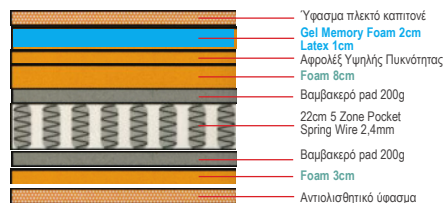

E2093,2 / 160x200x36

E2093,4 / 150x200x36

Στρώμα 5-Zone Pocket Spring 36 cm + Gel Memory Foam + Latex/ Διπλής όψης (Roll Pack) + Περιμετρικό Foam Box 5 cm

Το στρώμα **POCKET SPRING** έχει ελατήρια από ασάλι, το καθένα μέσα σε υφασμάτινη θήκη, που λειτουργούν ανεξάρτητα. Απορροφούν κραδασμούς, τριξίματα και προσφέρουν προσαρμοσμένη ελαστικότητα σε όλες τις ζώνες στήριξης τους στρώματος.

NEW 2024