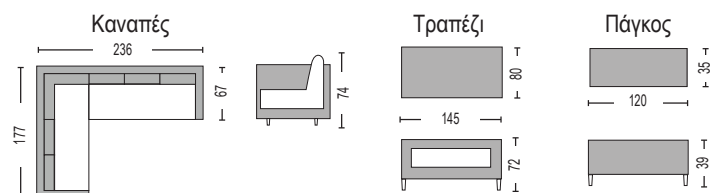

Όλες οι τιμές αναφέρονται σε ένα (1) τεμάχιο, επιβαρύνονται με Φ.Π.Α. και δεν περιλαμβάνουν μεταφορικά. Η αναγραφή όλων των διαστάσεων αναλύεται ως ΜxΠxΥ εκ./cm.

K/D - Αμοντάριστο είδος

Ισχύουσες τιμές στο 210 3001942

Center 277