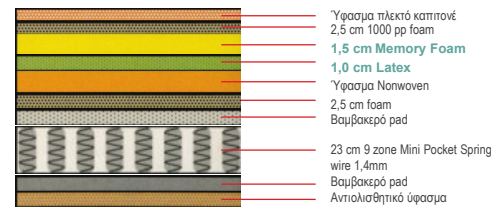

E2052,2 / 160x200

5
Hard

Στρώμα Mini Pocket Spring+Memory Foam+Latex+Περιμετρικό Foam Box 32cm / Μονής Όψης (Roll Pack)