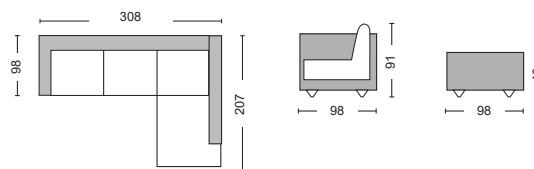

Dorno / E9414,2

Καναπές αριστερή γωνία και σκαμπό με αποθ/κό χώρο - ύφασμα ανθρακί
Καναπές 308x207/98xY91 - Σκαμπό 98x98x48

Προσοχή: Οι καναπέδες γωνία ορίζονται δεξιά ή αριστερά όπως καθόμαστε.