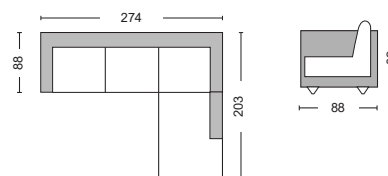

Emerald / E9419,32
Καναπές αριστερή γωνία ύφασμα κοτλέ ανθρακί / 274x203x88xY82

Emerald / E9419,31
Καναπές δεξιά γωνία ύφασμα κοτλέ ανθρακί / 274x203x88xY82