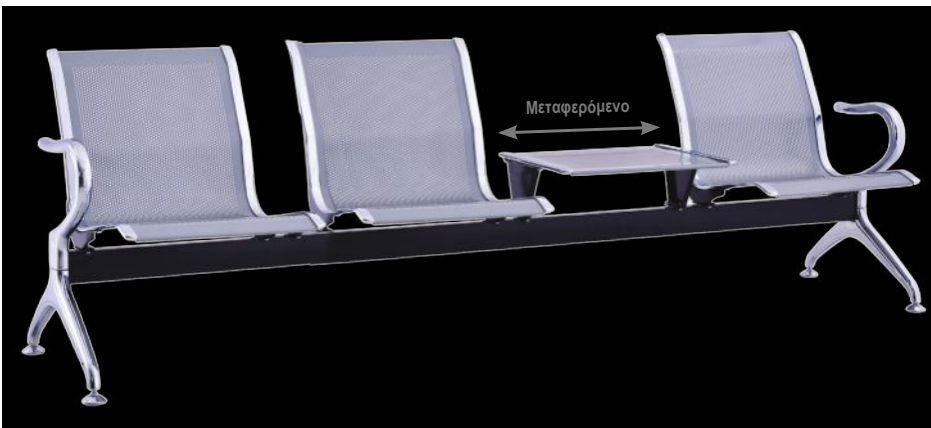

Κάθισμα Αναμονής / E504,01
4θέσιο χρώμιο - mesh γκρι / 237x58x77

Κάθισμα Αναμονής / E504,02
4θέσιο χρώμιο - PVC μαύρο / 237x58x77

Κάθισμα Αναμονής / E503,02
3θέσιο χρώμιο - PVC μαύρο / 181x58x77

Bandy / E952,25
Καναπές 2θέσιος - ρι γκρι / 130x71x88