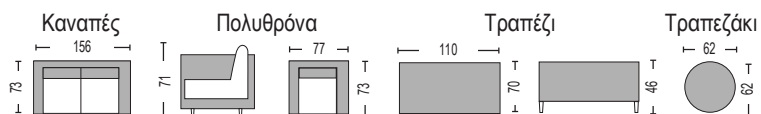

ΕΞΩΤΕΡΙΚΟΣ ΧΩΡΟΣ
Aluminum

Orbea Set Alu / E6840,2
(Καναπές 4-θ + 2 πάγκοι + τραπεζάκι)
αλου άσπρο - μαξιλάρι μπεζ

Πάγκος

Τραπεζάκι

ΕΞΩΤΕΡΙΚΟΣ ΧΩΡΟΣ

Aluminum

Στις τιμές συμπεριλαμβάνονται τα μαξιλάρια

City Living Set / E6731
(Καναπές 2-θ, 2 πολυθρόνες, τραπέζι, βοηθητικό τραπέζι)
alu - ανθρακί μπεζ