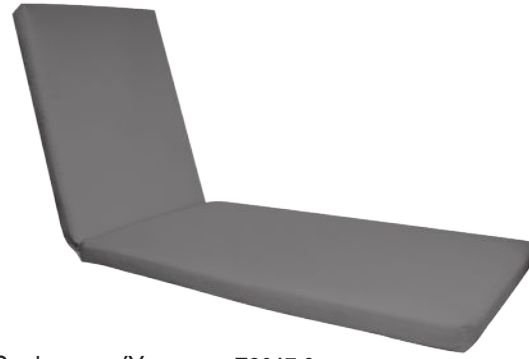

Sunlounger Έφασμα / E2017,3
Μαξιλάρι ξαπλώστρας γκρι (foam)
water repellent / velcro / 196(78+118)x60x7