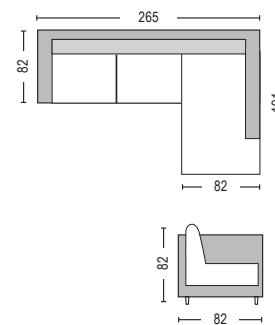

ΕΣΩΤΕΡΙΚΟΣ ΧΩΡΟΣ

Καναπέδες

Ανακλινόμενα κεφάλια

Sector / E989,6L

Καναπές αριστερή γωνία ρυ μαύρο / 265x191x82xY82

Sector / E989,6R

Καναπές δεξιά γωνία ρυ μαύρο / 265x191x82xY82

Sector / E989,5L

Καναπές αριστερή γωνία ρυ άσπρο / 265x191x82xY82

Sector / E989,5R

Καναπές δεξιά γωνία ρυ άσπρο / 265x191x82xY82