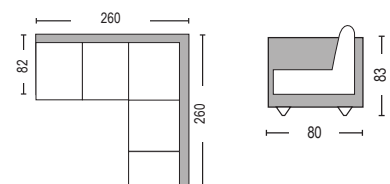

ΕΣΩΤΕΡΙΚΟΣ ΧΩΡΟΣ

Καναπέδες

Ανακλινόμενα κεφαλάρια

Sector / E989,7L

Καναπές αριστερή γωνία ύφασμα μαύρο / 265x191x82xY82

Sector / E989,7R

Καναπές δεξιά γωνία ύφασμα μαύρο / 265x191x82xY82

Sector

Pacific / E9685,2

Καναπές γωνία ύφασμα καφέ / 260x260x80xY83