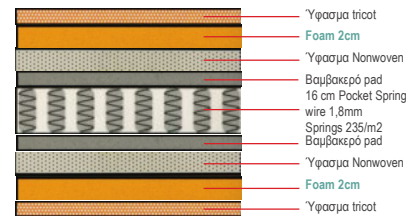

Στρώμα Pocket Spring 20 cm / Διπλής όψης (Roll Pack)

- E2055,3B / 90x200
- E2055,4B / 150x200
- E2055,2B / 160x200

Το στρώμα **5 ΖΩΝΩΝ-MEMORY FOAM** με τεχνολογία διαβαθμισμένης σκληρότητας ελατηρίων, στην διάρκεια του ύπνου παίρνει το σχήμα του δικού σας σώματος, προσφέροντας στην πλάτη, τον αυχένα, τους ώμους και τα πόδια σας, την σωστή στάση για ιδανική ξεκούραση.