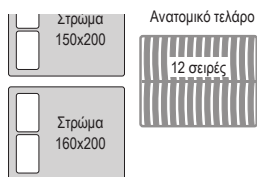

MP Αίδα / **E7348,2**
Κρεβάτι sonoma-άσπρο / 157x203x100

Alida / E7347,2
Κρεβάτι sonoma-άσπρο / 97x203x100

MP Αίδα / **E7349,2**
Κρεβάτι sonoma-άσπρο / 167x203x100

Alina / E745,1
Κομοδίνο sonoma-άσπρο
29x29x44