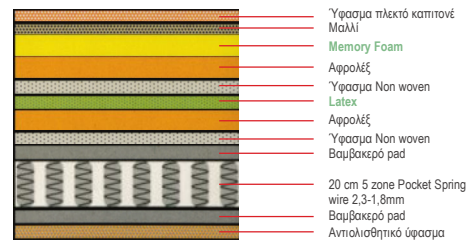

**3
Medium**

Το **LATEX** είναι υλικό που προέρχεται από το φυσικό καουτσούκ με αντιβακτηριακές και υποαλλεργικές ιδιότητες, μεγάλη ελαστικότητα και εξαιρετικό εξαιρεισμό χάρη στις κυψέλες που διαθέτει.