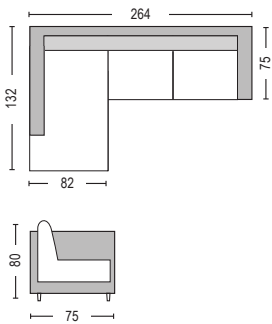

Sector

Pacific / E9685,2

Καναπές γωνία ύφασμα καφέ / 260x260x80xY83

Alex / E966,1

Καναπές δεξιά γωνία ύφασμα velure μαύρο / 264x132x75xY80

Alex / E966,2

Καναπές δεξιά γωνία ύφασμα velure γκρι / 264x132x75xY80