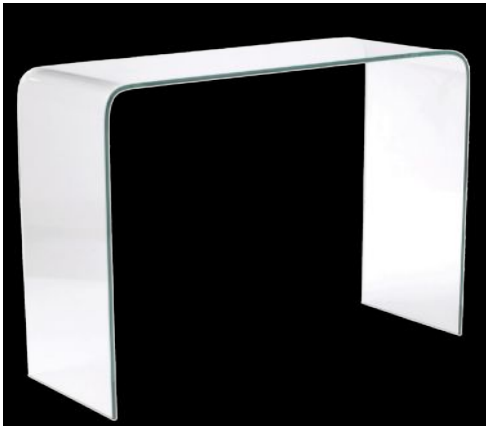

Glasser Clear / EM723
Κονσόλα γυαλί 12mm tempered / 110x35x75