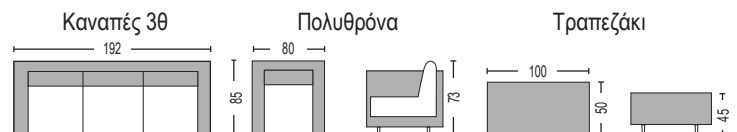

Όλες οι τιμές αναφέρονται σε ένα (!) τεμάχιο, επιβαρύνονται με Φ.Π.Α. και δεν περιλαμβάνουν μεταφορικά. Η αναγραφή όλων των διαστάσεων αναλύεται ως ΜxΠxΥ εκ./cm.