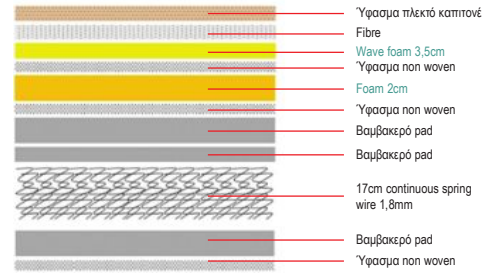

- E2048,3 / 90x200
- E2048,7 / 140x190
- E2048,4 / 150x200
- E2048,2 / 160x200
- E2048,6 / 180x200

Στρώμα Continuous Spring+Ανώστρωμα Foam 24/22cm cm/ Μονής Όψης

Το στρώμα **MEMORY FOAM** στην διάρκεια του ύπνου παίρνει το σχήμα και την στάση του δικού σας σώματος, προσφέροντας στην πλάτη, τον αυχένα, τους ώμους και τα πόδια σας, την σωστή στάση για ιδανική ξεκούραση.