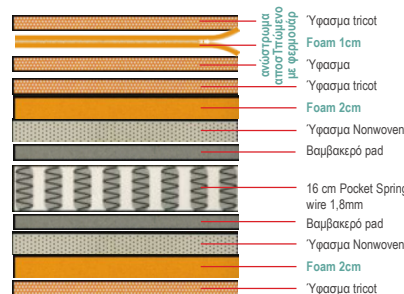

- **E2015,3A** / 90x200
- **E2015,7A** / 140x190
- **E2015,2A** / 160x200

Στρώμα Pocket Spring - αφαιρούμενο ανώστρωμα - 21 cm/ Διπλής όψης

Το **ΕΠΙΣΤΡΩΜΑ** τοποθετείται επάνω από το στρώμα και κάτω από το κατωσέντονο για ενίσχυση της άνεσης τους στρώματος.