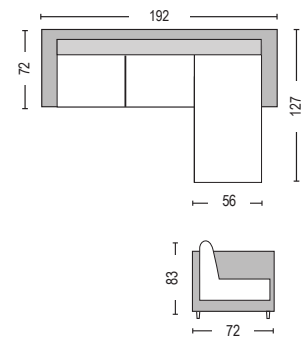

Avant / E9684,3

Καναπές γωνία αναστρέψιμος ύφασμα αν.γκρι / 192x127x72xY83