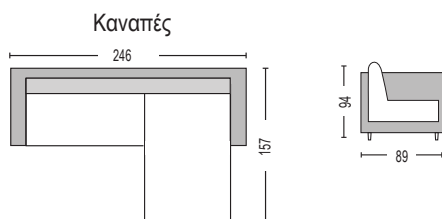

Montreal Max / E9587,2

Καναπές γωνία-κρεβάτι με αποθηκευτικό χώρο - ύφασμα nabuk cappuccino

Καναπές γωνία αναστρέψιμη 246x157x89xY94 - Κρεβάτι 127x196

Όλες οι τιμές αναφέρονται σε ένα (!) τεμάχιο, επιβαρύνονται με Φ.Π.Α. και δεν περιλαμβάνουν μεταφορικά. Η αναγραφή όλων των διαστάσεων αναλύεται ως ΜxΠxΥ εκ./cm.