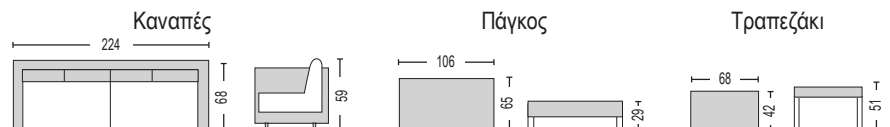

ΕΞΩΤΕΡΙΚΟΣ ΧΩΡΟΣ
Aluminum

Στις τιμές συμπεριλαμβάνονται τα μαξιλάρια

Riviera Set / E6843

(Καναπές 3-θ, 2 πολυθρόνες, τραπεζάκι
Alu ανθρακί - μαξιλάρι ανθρακί

Riviera

Orfeo Set Alu / E6844

(Καναπές 4-θ + 2 πάγκοι + τραπεζάκι)
Alu ανθρακί - μαξιλάρι ανοικτό γκρι