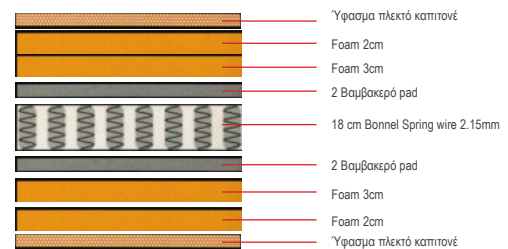

E2091,6 / 90x190

E2091,3 / 90x200

E2091,7 / 140x190

E2091,4 / 150x200

E2091,2 / 160x200

Στρώμα Bonnell Spring + Foam 28 cm / Διπλής όψης