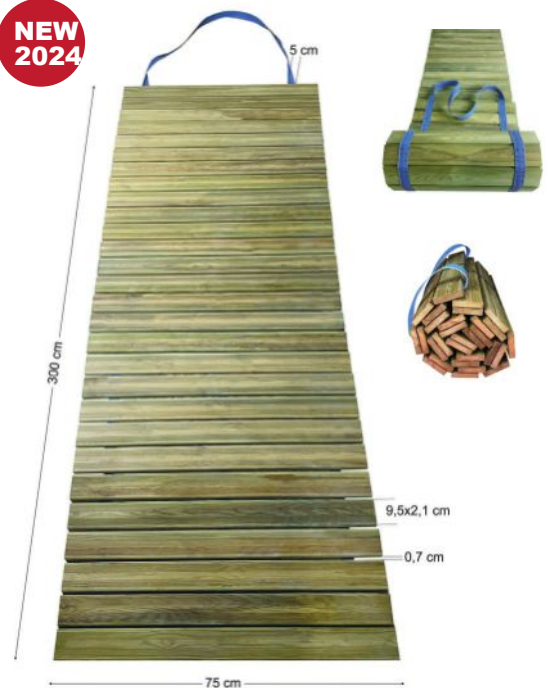

Lane / E2200
Διάδρομος παραλίας εμποτισμού pine / 300x75
Πάχος ξύλου 21mm / Σύνδεση με ιμάντες προτυλενίου