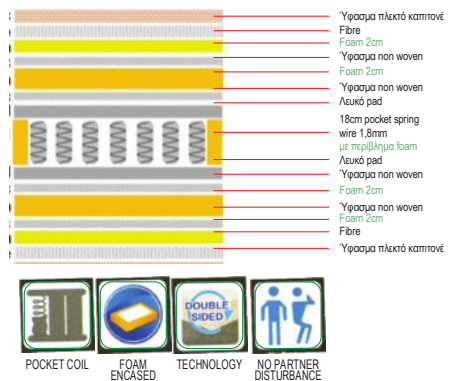

2 Medium Soft

Στρώμα Pocket Spring+Cool Gel+Memory Foam 27/25cm / Μονής Όψης / **E2051,2** / 160x200

Το **ΠΕΡΙΜΕΤΡΙΚΟ FOAM BOX** είναι αφρώδες πλαίσιο τοποθετημένο περιμετρικά του στρώματος, που περιβάλλει τα ελατήρια δημιουργώντας ανθεκτικά άκρα, για επιπλέον στήριξη και πιο αναπαυτικό κάθισμα. Όταν καθόμαστε στην άκρη του, το στρώμα δεν γέρνει προς τα εμπρός και δεν νιώθουμε τα ελατήρια.