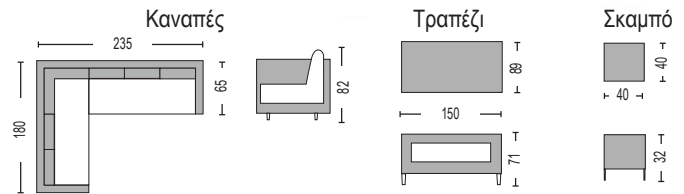

Στις τιμές συμπεριλαμβάνονται τα μαξιλάρια

NEW
2024

Lonny

Όλες οι τιμές αναφέρονται σε ένα (1) τεμάχιο, επιβαρύνονται με Φ.Π.Α. και δεν περιλαμβάνουν μεταφορικά. Η αναγραφή όλων των διαστάσεων αναλύεται ως ΜxΠxΥ εκ./cm.

K/D - Αμοντάριστο είδος

Ισχύουσες τιμές στο 210 3001942

Center 277