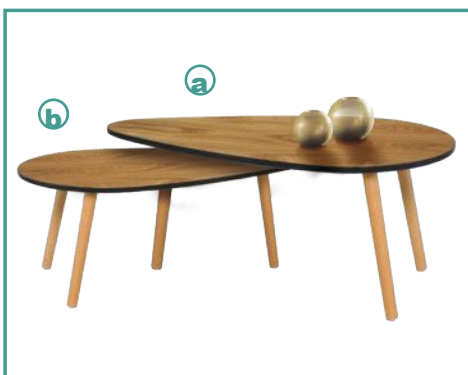

Fine / **E7769**
Τραπεζάκι σαλονιού απ. ξύλου φυσικό
98x60x41