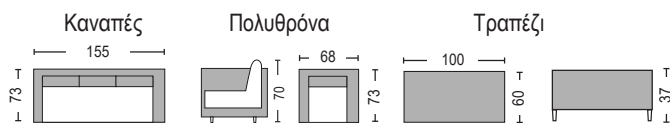

Salsa Alu Rope Set / E256,1
 (Καναπές 2-θ + 2 πολυθρόνες + τραπέζακι) / αλουμίνιο γκρι - μαξιλάρια γκρι

NEW
2024

Palermo Set / E257,1

(Καναπές 2-θ 124x63x78 + 2 πολυθρόνες 60x63x78 + τραπέζι 88x48x40) steel άσπρο - wicker φυσικό μαξιλάρι μπες