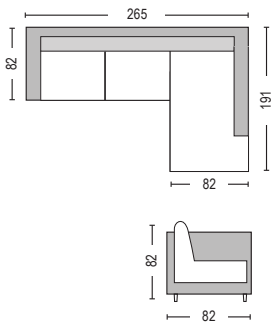

Sector / E989,7L

Καναπές αριστερή γωνία ύφασμα μαύρο / 265x191x82xY82

Sector / E989,7R

Καναπές δεξιά γωνία ύφασμα μαύρο / 265x191x82xY82

Sector