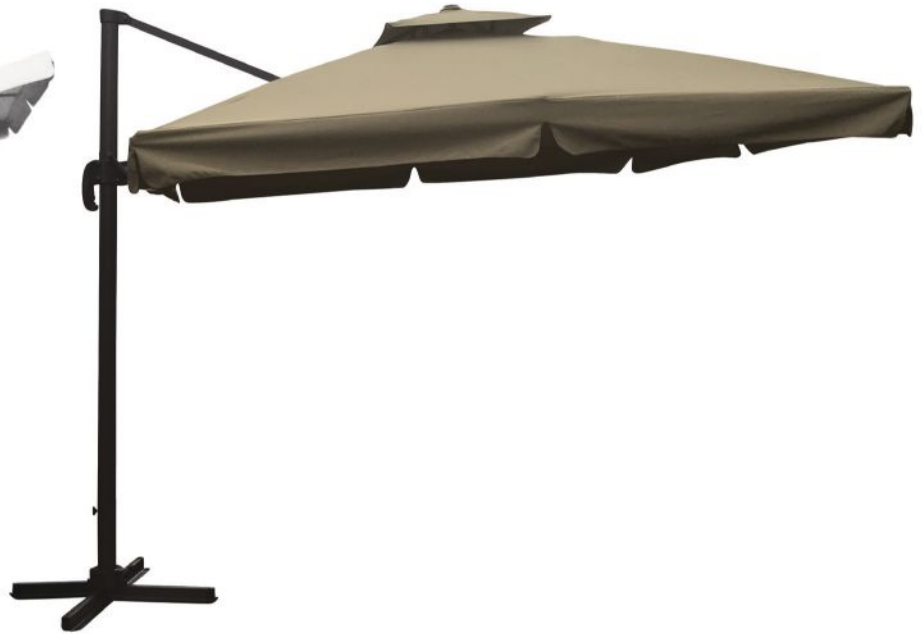

Alu Hanging Βαρέως τύπου Ομπρέλα

Ομπρέλα 3x3m-360 μοίρες περιστροφή με πετάλι ασφαλείας / σκελετό push up / 8 ribs 77x53mm / με αεραγωγό
Συμπεριλαμβάνεται μεταλλικός σταυρός βάσης
E900,1 / άσπρος σκελετός - άσπρο ύφασμα 250gr polyester

E900 / ανθρακί σκελετός - μπεζ ύφασμα 250gr polyester