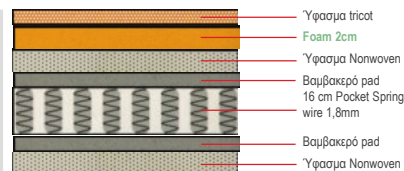

E2044,6 / 90x190

Στρώμα Pocket Spring 18/16 cm / Μονής όψης

Όλες οι τιμές αναφέρονται σε ένα (!) τεμάχιο, επιβαρύνονται με Φ.Π.Α. και δεν περιλαμβάνουν μεταφορικά. Η αναγραφή όλων των διαστάσεων αναλύεται ως ΜxΠxΥ εκ./cm.