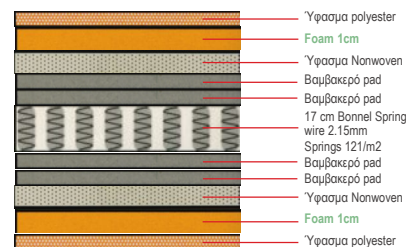

E2091,6 / 90x190

E2091,3 / 90x200

E2091,7 / 140x190

E2091,4 / 150x200

E2091,2 / 160x200

Στρώμα Bonnell Spring + Foam 28 cm / Διπλής όψης

Το **BONNELL SPRING** είναι στρώμα με ελατήρια από ασάλι σε σχήμα κλειψύδρας, ενωμένα μεταξύ τους σε όλο το εσωτερικό του με σπирάλ σύρμα, υποστηρίζοντας κατά τον καλύτερο τρόπο το σώμα στην διάρκεια του ύπνου.