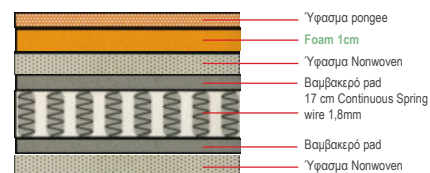

E2043,6 / 90x190
E2043,3 / 90x200
E2043,7 / 140x190

Στρώμα Continuous Spring 18/17 cm / Μονής όψης

Το στρώμα **POCKET SPRING** έχει ελατήρια από ασάλι, το καθένα μέσα σε υφασμάτινη θήκη, που λειτουργούν ανεξάρτητα. Απορροφούν κραδασμούς, τριξίματα και προσφέρουν προσαρμοσμένη ελαστικότητα σε όλες τις ζώνες στήριξης τους στρώματος.