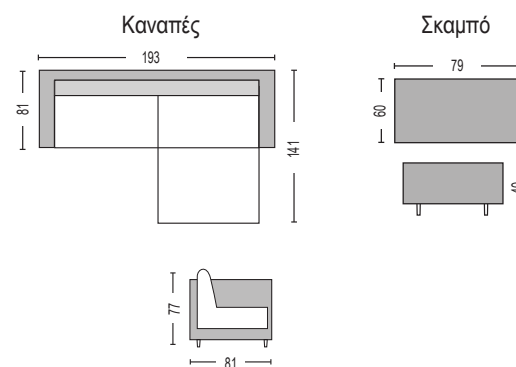

Jackson / E9579,1

Καναπές - κρεβάτι & σκαμπό ύφασμα grey brown

Καναπές 193x141x81xΥ77 - Κρεβάτι 166x101x40 - Σκαμπό 79x60x40