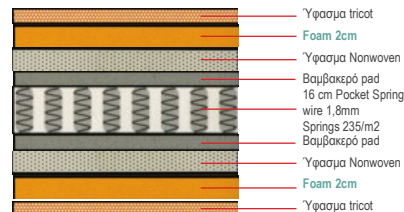

Αφαιρούμενο ανώστρωμα

- E2011,2A / 160x200

Στρώμα Memory Foam - αφαιρούμενο ανώστρωμα - 29 cm

Το στρώμα **POCKET SPRING** έχει ελατήρια από ασάλι, το καθένα μέσα σε υφασμάτινη θήκη, που λειτουργούν ανεξάρτητα. Απορροφούν κραδασμούς, τριξίματα και προσφέρουν προσαρμοσμένη ελαστικότητα σε όλες τις ζώνες στήριξης τους στρώματος.