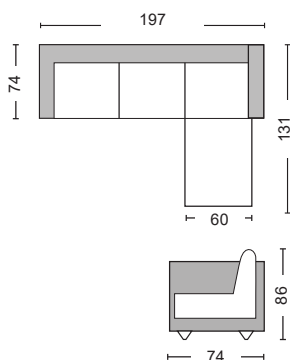

Reverse / E9695,1

Καναπές γωνία αναστρέψιμος ύφασμα σκ.γκρι / 197x131x74xY86