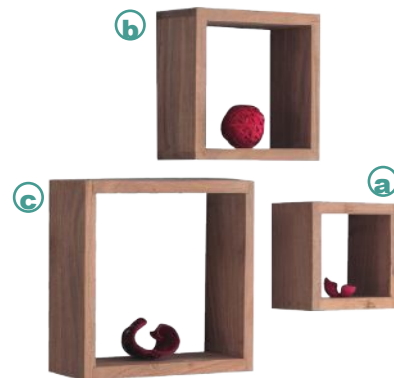

Trio Set-3 / Ράφια τοίχου ακακία φυσικό **EA7028**

(a) 15x15x10

(b) 20x20x10

(c) 25x25x10