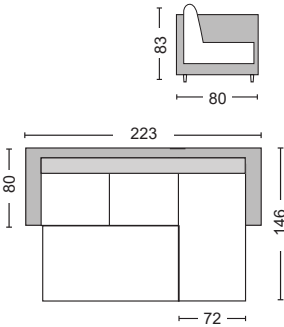

Montreal / E9586,7

Καναπές - κρεβάτι γωνία αναστρέψιμος ύφασμα μπεζ

Καναπές γωνία αναστρέψιμη 223x146x80xY83 - Κρεβάτι 115x194x43

Αποθηκευτικός χώρος

Montreal / E9586,6

Καναπές - κρεβάτι γωνία αναστρέψιμος ύφασμα ανθρακί
Καναπές 223x146x80xY83 - Κρεβάτι 115x194x43