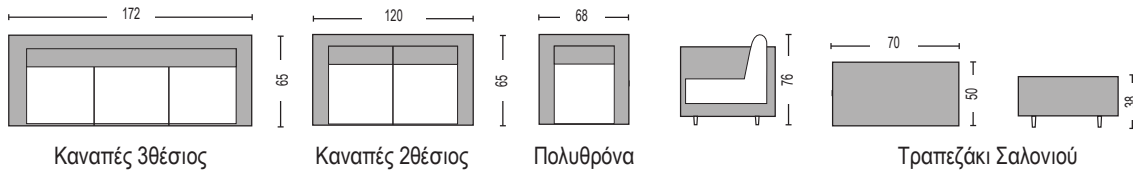

Savanna Set K/D / E353,1
(Καναπές 3-θ, 2 πολυθρόνες, τραπέζακι) ρρ sand grey - μαξιλάρια μπεζ

Savanna Set K/D / E352,1
(Καναπές 2-θ, 2 πολυθρόνες, τραπέζακι) ρρ sand grey - μαξιλάρια μπεζ

K/D - Αμοντάριστο είδος

Ισχύουσες τιμές στο 210 3001942

Όλες οι τιμές αναφέρονται σε ένα (1) τεμάχιο, επιβαρύνονται με Φ.Π.Α. και δεν περιλαμβάνουν μεταφορικά. Η αναγραφή όλων των διαστάσεων αναλύεται ως ΜxΠxΥ εκ./cm.