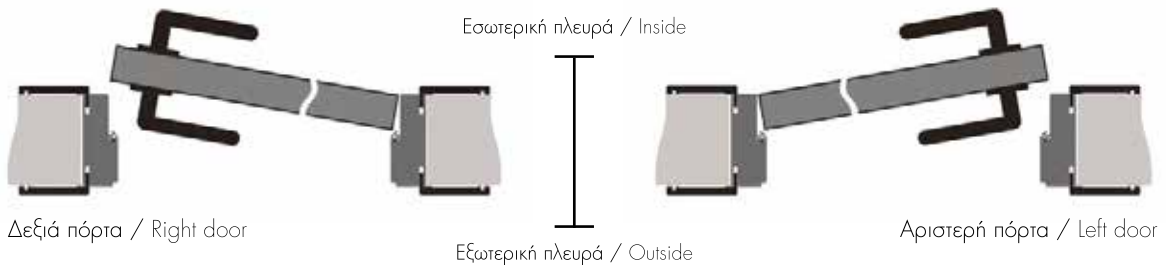

ΤΡΟΠΟΣ ΜΕΤΡΗΣΗΣ ΔΙΑΣΤΑΣΕΩΝ | door dimensioning

Μέτρηση πλάτους / Door width

- A: Πλάτος φύλλου πόρτας / Door leaf width
- B: Εξωτερικά μέτρα κασώματος / Door frame width
- C: Άνοιγμα τοίχου / Brick opening

Μέτρηση ύψους / Door height

- A: Ύψος φύλλου πόρτας / Door leaf height
- B: Εξωτερικά μέτρα κασώματος / Door frame height
- C: Άνοιγμα τοίχου / Brick opening

ΤΥΠΟΠΟΙΗΜΕΝΕΣ ΔΙΑΣΤΑΣΕΙΣ | STANDARD DIMENSIONS

Εξωτερικά μέτρα κασώματος (B)

Door frame width (B)

H	W	FW
2180	680	100 - 130 - 150
	730	
	780	Για μεγαλύτερο πλάτος χρησιμοποιούμε επέκταση For wider use extension
	830	
	880	
	930	
	980	

Τυποποιημένη διάσταση έχουμε στις σειρές / Standard dimensioning is followed on series:
CPL-LAMINATE, WOOD GRAIN & EXCLUSIVE