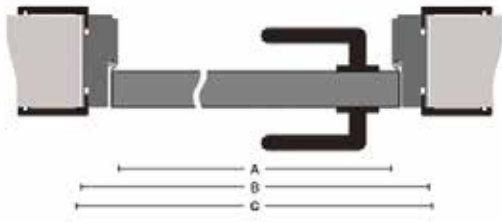

سلسلة الأبواب Specific تعطى حلول لاحتياجات معينة فيتصميمها الخاص يمكن اثباتها في مكان ما لتسهيل استعمالها ولتبسيط التصميم المعماري.

تتألف هذه الحلول من الأنواع الآتية:

نوعين اثنين من الأبواب القابلة للطي، باب محوري باب خفي، باب زجاجي

Γυάλινη / Glass door

Σπαστή πόρτα
Folding door

Σπαστή 90°
Folding door 90°

Σπαστή 180°
Folding door 180°

Εξωτερική πλευρά / outside

Εσωτερική πλευρά / inside

Κρυφή πόρτα / Hidden door

Αξονική πόρτα / Pivot door

ΤΕΧΝΙΚΟΣ ΟΔΗΓΟΣ

technical guide

ΤΡΟΠΟΣ ΜΕΤΡΗΣΗΣ ΔΙΑΣΤΑΣΕΩΝ | door dimensioning

Μέτρηση πλάτους / Door width

- A: Πλάτος φύλλου πόρτας / Door leaf width
- B: Εξωτερικά μέτρα κασώματος / Door frame width
- C: Άνοιγμα τοίχου / Brick opening