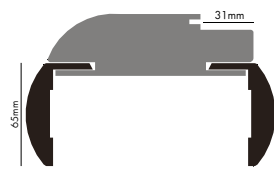

Type 2
Κάσωμα οβάλ
Rounded frame form