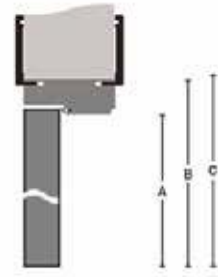

ΤΕΧΝΙΚΟΣ ΟΔΗΓΟΣ

technical guide

ΤΡΟΠΟΣ ΜΕΤΡΗΣΗΣ ΔΙΑΣΤΑΣΕΩΝ | door dimensioning

Μέτρηση πλάτους / Door width

- A: Πλάτος φύλλου πόρτας / Door leaf width
- B: Εξωτερικά μέτρα κασώματος / Door frame width
- C: Άνοιγμα τοίχου / Brick opening

Μέτρηση ύψους / Door height

- A: Ύψος φύλλου πόρτας / Door leaf height
- B: Εξωτερικά μέτρα κασώματος / Door frame height
- C: Άνοιγμα τοίχου / Brick opening

ΤΥΠΟΠΟΙΗΜΕΝΕΣ ΔΙΑΣΤΑΣΕΙΣ | STANDARD DIMENSIONS