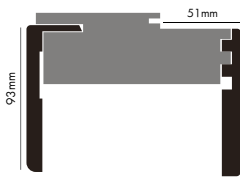

Εξωτερικά μέτρα κασώματος (B)

Door frame width (B)

H	W	FW
2180	680	100 - 130 - 150
	730	
	780	Για μεγαλύτερο πλάτος χρησιμοποιούμε επέκταση For wider use extension
	830	
	880	
	930	
	980	

Τυποποιημένη διάσταση έχουμε στις σειρές / Standard dimensioning is followed on series:
CPL-LAMINATE, WOOD GRAIN & EXCLUSIVE

Type 1
Κάσωμα ίσιο
Straight frame form

Type 2
Κάσωμα οβάλ
Rounded frame form

Type 3
Κάσωμα ίσιο χωρίς πατούρα
No rabbet frame

Type 4
Κάσωμα ίσιο, φαρδύ περβάζι,
πρόσωπο / Straight frame form
with wide architrave outside