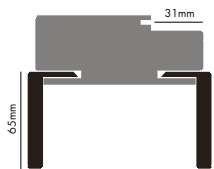

ΤΥΠΟΙ ΚΑΣΩΜΑΤΩΝ | frames

	Type 1	Type 2	Type 3	Type 4	Type 5	Type 6	Type 7
CPL Laminate		•					
Wood grain	•		•	•			
Exclusive	•		•	•			
Classic	•	•	•	•			
Elegant	•	•	•	•			
Nobby					•	•	
Hotel	•	•	•	•	•	•	•

Type 1
Κάσωμα ίσιο
Straight frame form