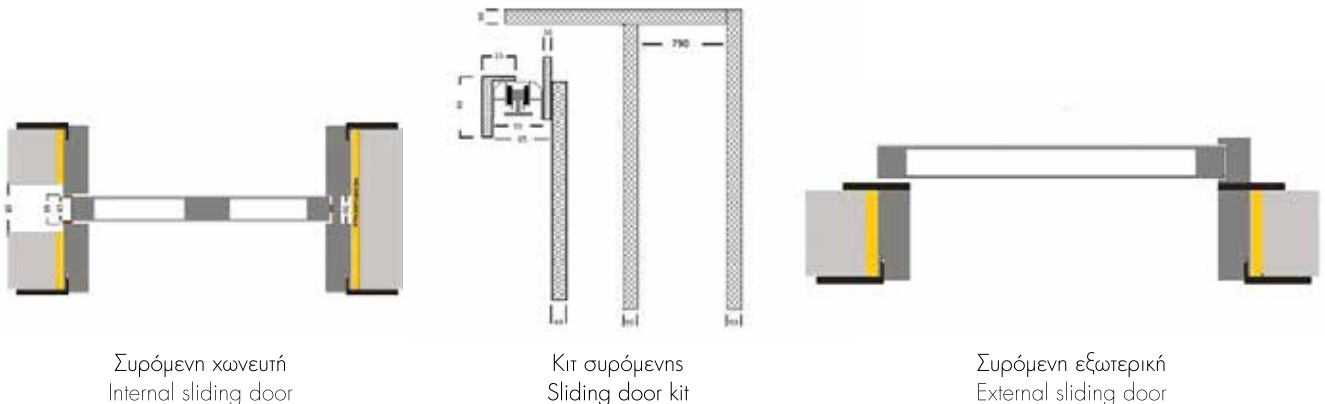

ΤΡΟΠΟΣ ΜΕΤΡΗΣΗΣ ΔΙΑΣΤΑΣΕΩΝ | door dimensioning

Μέτρηση πλάτους / Door width

- A: Πλάτος φύλλου πόρτας / Door leaf width
- B: Εξωτερικά μέτρα κασώματος / Door frame width
- C: Άνοιγμα τοίχου / Brick opening

Μέτρηση ύψους / Door height

- A: Ύψος φύλλου πόρτας / Door leaf height
- B: Εξωτερικά μέτρα κασώματος / Door frame height
- C: Άνοιγμα τοίχου / Brick opening

ΤΥΠΟΠΟΙΗΜΕΝΕΣ ΔΙΑΣΤΑΣΕΙΣ | STANDARD DIMENSIONS

Εξωτερικά μέτρα κασώματος (B)

Door frame width (B)

H	W	FW
2180	680	100 - 130 - 150
	730	
	780	Για μεγαλύτερο πλάτος χρησιμοποιούμε επέκταση For wider use extension
	830	
	880	
	930	
	980	

Τυποποιημένη διάσταση έχουμε στις σειρές / Standard dimensioning is followed on series:
CPL-LAMINATE, WOOD GRAIN & EXCLUSIVE