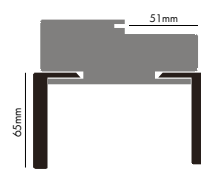

Type 3
Κάσωμα ίσιο χωρίς πατούρα
No rabbet frame