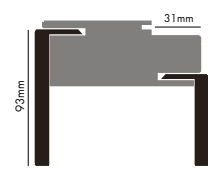

Type 4
Κάσωμα ίσιο, φαρδύ περβάζι,
πρόσωπο / Straight frame form
with wide architrave outside