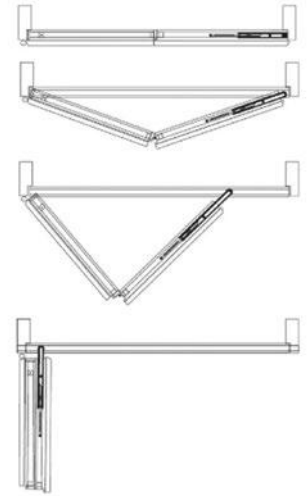

Γυάλινη / Glass door

Σπαστή πόρτα
Folding door

Σπαστή 90°
Folding door 90°

Σπαστή 180°
Folding door 180°

Εξωτερική πλευρά / outside

Εσωτερική πλευρά / inside

Κρυφή πόρτα / Hidden door

Αξονική πόρτα / Pivot door