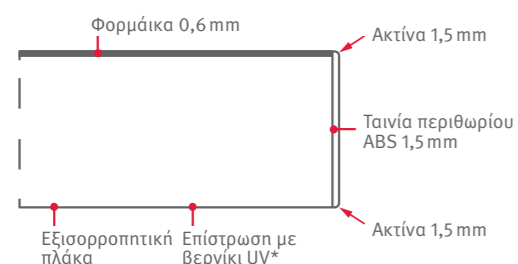

Μοντέλο square edge (100/1,5)

Πυρήνας: Eurospan E1 P2, πάχος 38 mm

Η ταινία περιθωρίου δημιουργεί μια πολύ φυσική γωνία ελάχιστης καμπυλότητας και συμβαδίζει απόλυτα με την τρέχουσα τάση για μινιμαλιστικά σχέδια.