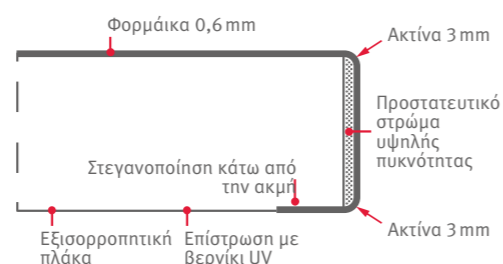

Μοντέλο postforming (300/3)

Πυρήνας: Eurospan E1 P2, πάχος 38 mm

Η φορμάκια καλύπτει ομοιόμορφα ολόκληρη την επιφάνεια του πάγκου για απαλό και ενιαίο φινιρίσμα που χαρίζει μια αρμονική και όμορφη πινελιά.