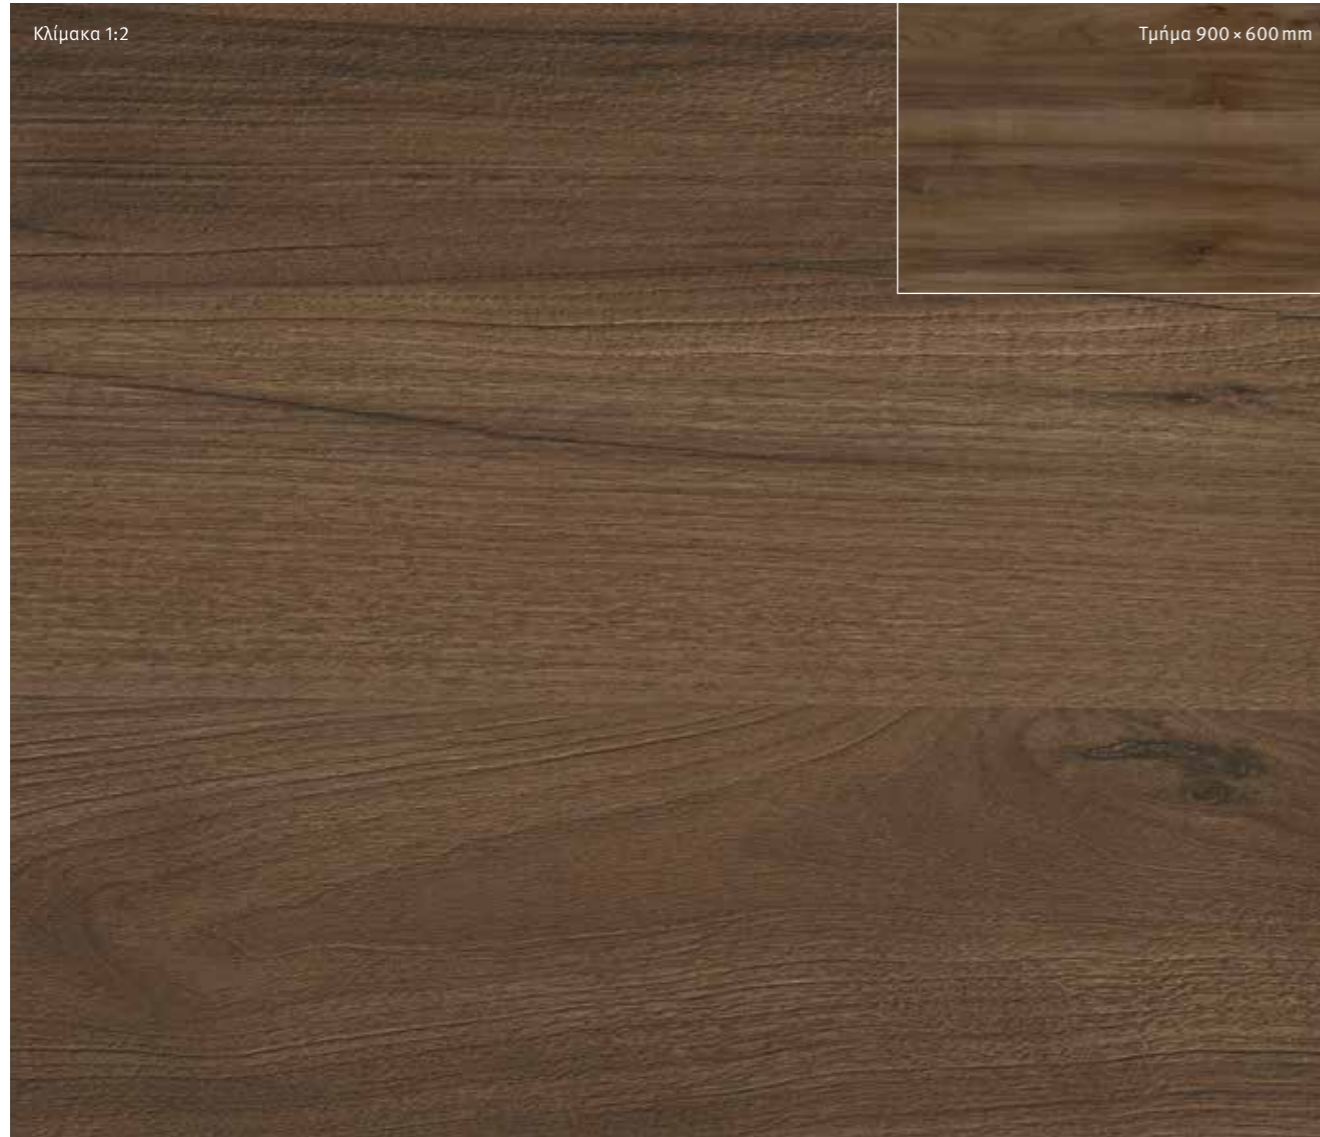

Πάγκος: H3309 ST28
Συνδυασμός: U707 ST9, U899 ST9

H3702 ST10 Tobacco Pacific Walnut

Μοντέλο 300/3
Postforming

Κλίμακα 1:2

Τμήμα 900 x 600 mm

U156 ST9

U899 ST9

U960 ST9